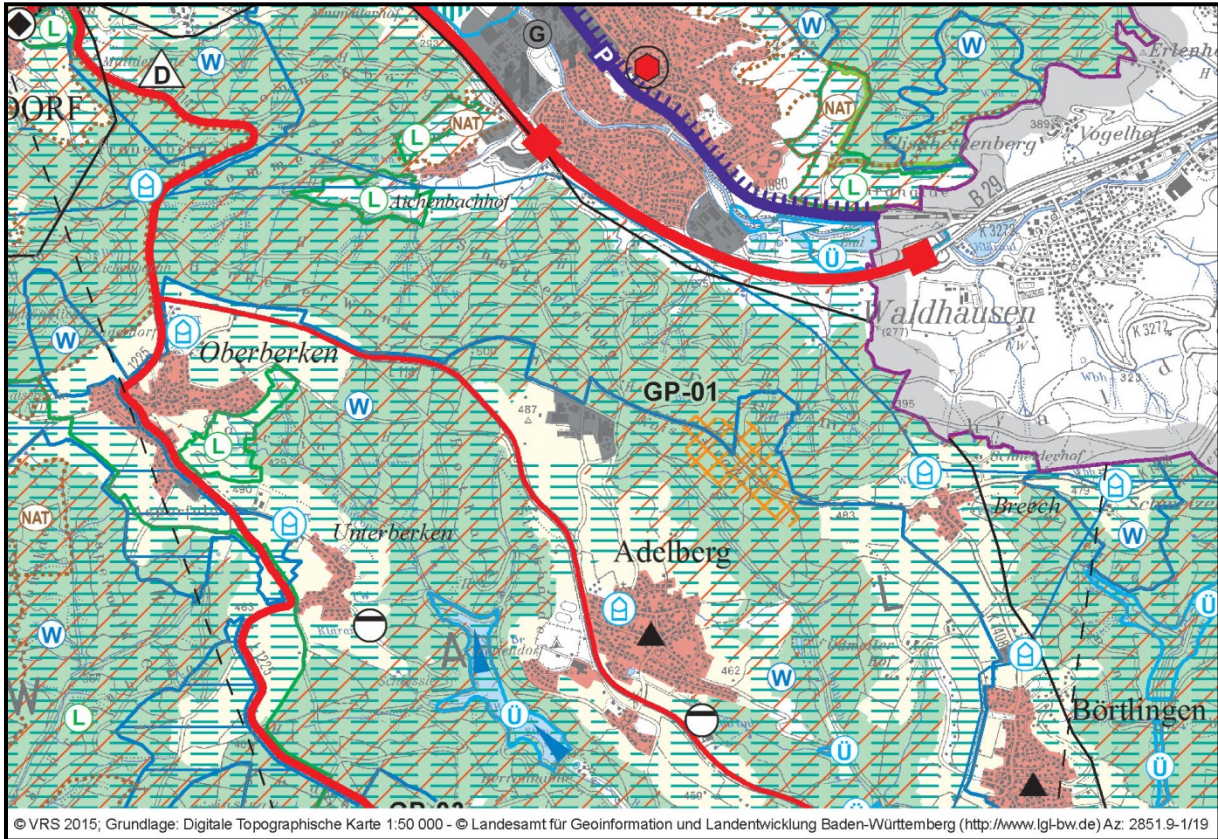

**GP-01 Adelberg-Kaiserstraße**

Ausschnitt aus der Raumnutzungskarte M 1:50.000

© VRS 2015; Grundlage: Digitale Topographische Karte 1:50 000 - © Landesamt für Geoinformation und Landentwicklung Baden-Württemberg (<http://www.lgl-bw.de>) Az: 2851.9-1/19

Auszug aus der Legende Raumnutzungskarte, Regionalplan Region Stuttgart

Gebiet für regionalbedeutsame Windkraftanlagen (VRG), PS 4.2.1.2.4 (Z)

<b>GP-01 Adelberg-Kaiserstraße</b>	
Betroffene Kommune	Adelberg, Plüderhausen
Flächengröße in ha	ca. 33
Windgeschwindigkeit in m/s (Windatlas BW, März 2011)	5,25 – 6,00
Vorhandene Festlegungen am Standort	Regionaler Grünzug (VRG) Gebiet für Forstwirtschaft und Waldfunktionen (VBG) Gebiet für Naturschutz und Landschaftspflege (VBG)
Besondere Hinweise	<ul style="list-style-type: none"> <li>• Richtfunkstrecken</li> <li>• Gewerbegebiet</li> <li>• Fernwasserleitung</li> <li>• Straßen</li> <li>• Wohnungen im Gewerbegebiet</li> <li>• Artenschutz (Fledermausvorkommen)</li> </ul>